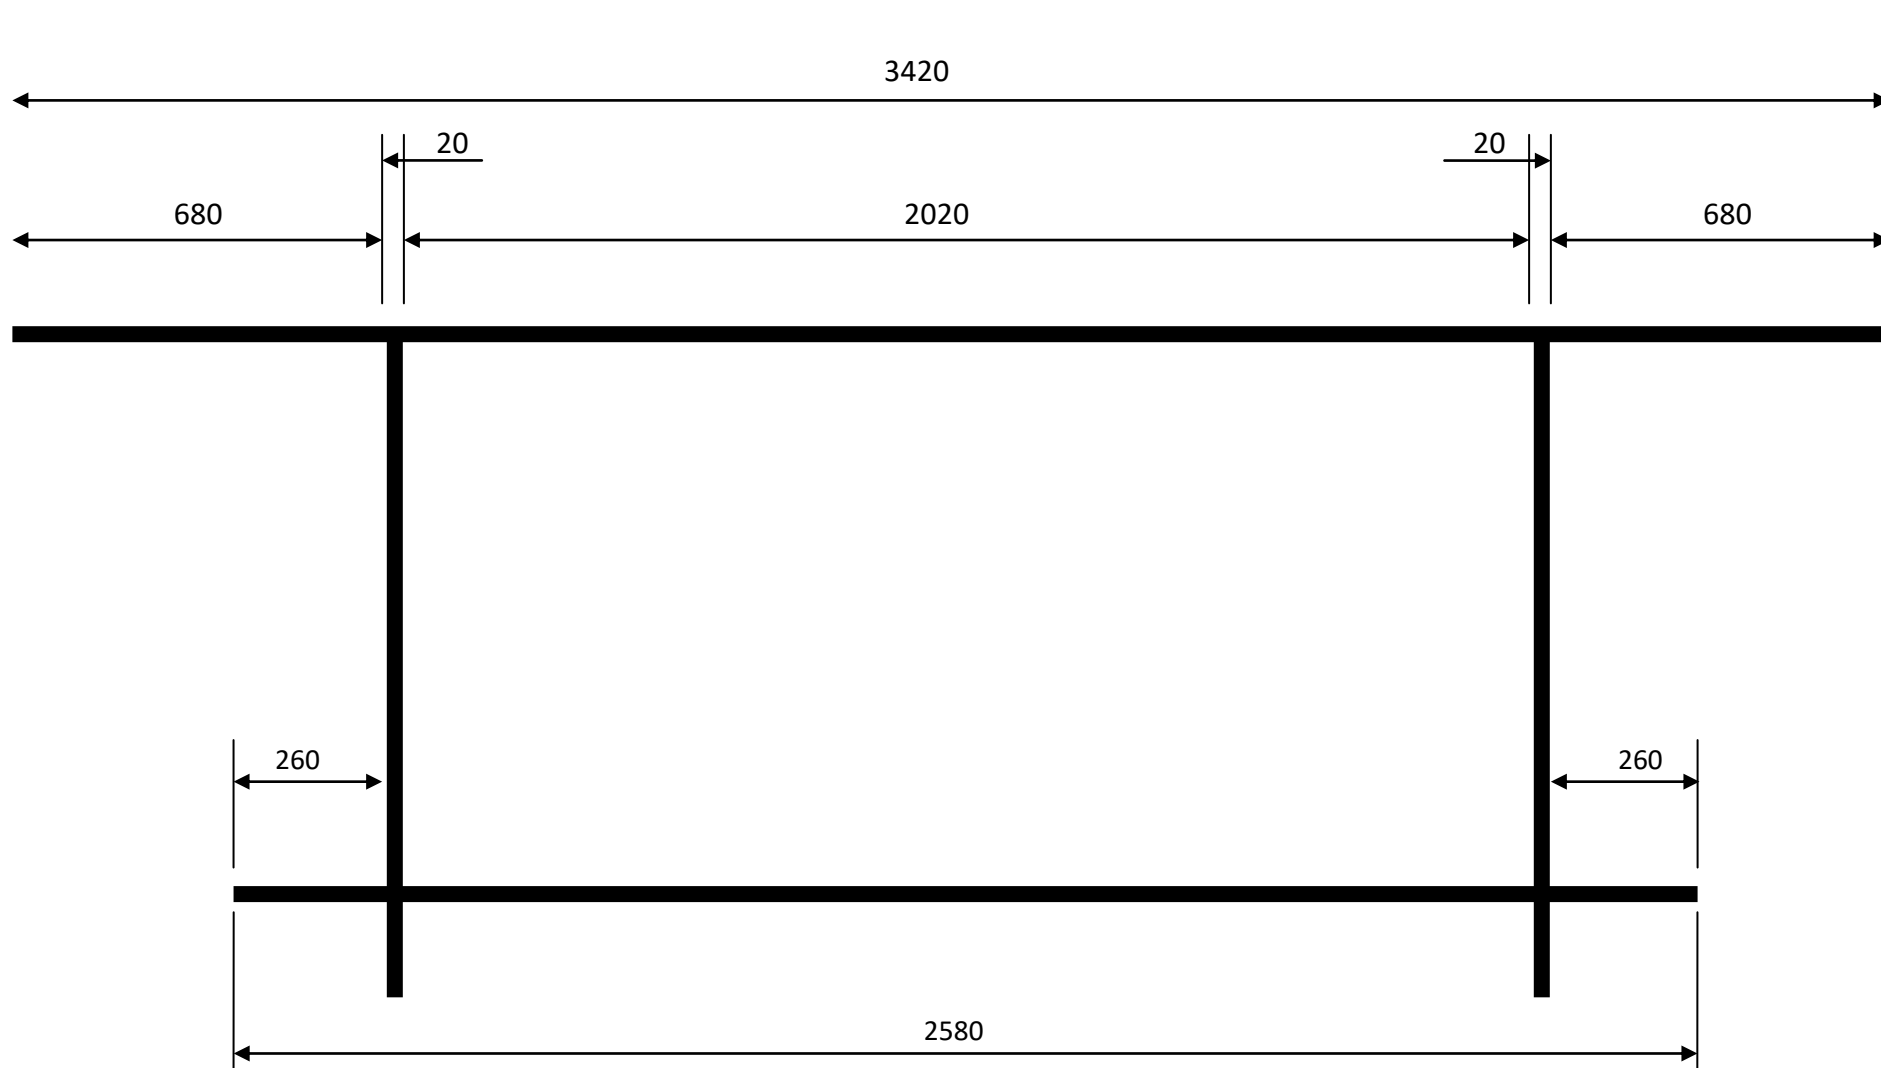

Plan de table pour 5 retourneurs de poches à huîtres OstréA Spin

PHASE 2

OstréA'Tlantic - Kerinis, Impasse des Goélands, 56740 Locmariaquer
www.ostréatlantic.com - Tél : 06 66 38 06 45

Plan de table ostréicole OstréA'Tlantic
 X 5 retourneurs de poches à huîtres OstréA Spin
 Rond crénelé de 20 mm total de 18 ml = 3 x 6 mètres
 Poids : 44,39 kg -

Pieds de table
Développé : 3000 mm