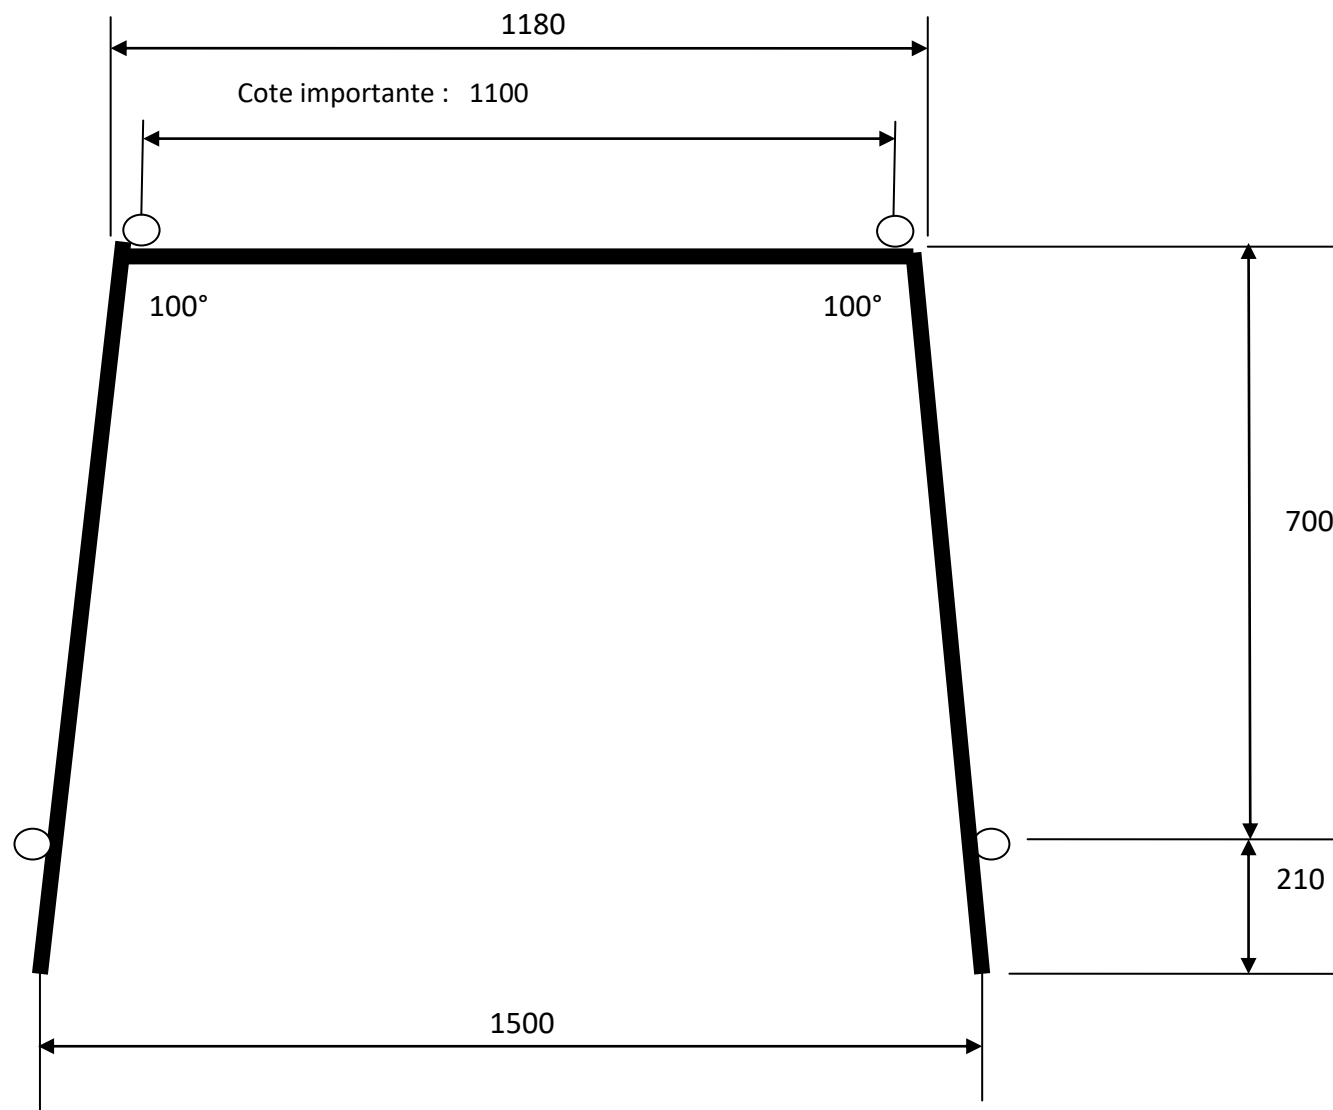

Plan de table pour 5 retourneurs de poches à huîtres OstréA Spin

PHASE 2

OstréA'Tlantic - Kerinis, Impasse des Goélands, 56740 Locmariaquer
www.ostréatlantic.com - Tél : 06 66 38 06 45

Plan de table ostréicole OstréA'Tlantic
 X 5 retourneurs de poches à huîtres OstréA Spin
 Rond crénelé de 20 mm total de 18 ml = 3 x 6 mètres
 Poids : 44,39 kg -

Pieds de table
Développé : 3000 mm